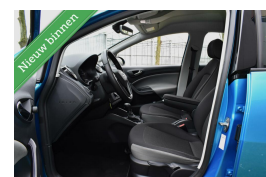

Seat Ibiza 1.0 EcoTSI FR Connect

€13.625,00

Marge