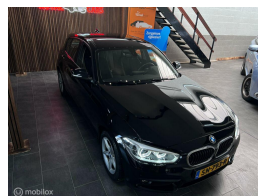

BMW 1-serie 118i Corporate Lease High Executive

€14.675,00

Marge

Kenteken	SN793R
Brandstof	Benzine
Bouwjaar	2018
Tellerstand	150530 KM
Carrosserie	Hatchback
Transmissie	Automaat
Wegenbelasting	€ 190 - 207 per kwartaal

Kleur	Zwart
Aantal deuren	5
Aantal zitplaatsen	5
Aantal cilinders	3
Cilinderinhoud	1499cc
Vermogen	100kW / 136pk
Aandrijving	Achterwielaandrijving
Gem. verbruik	4.8l / 100km
Gewicht	1295kg
Topsnelheid	210km
Koppel	220nm
Max toeren p/m	4400