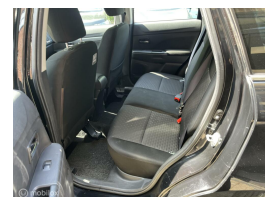

# Mitsubishi ASX 1.6 Intro Edition ClearTec

€6.950,00

Marge

Kenteken	37TGS1
Brandstof	Benzine
Bouwjaar	2012
Tellerstand	229186 KM
Carrosserie	SUV
Transmissie	Handgeschakeld
Wegenbelasting	€ 164 - 179 per kwartaal
Kleur	Zwart
Aantal deuren	5
Aantal zitplaatsen	5
Aantal cilinders	4
Cilinderinhoud	1590cc
Vermogen	86kW / 117pk
Aandrijving	Voorwielaandrijving
Gem. verbruik	5.9l / 100km
Gewicht	1245kg
Topsnelheid	183km
Koppel	154nm
Max toeren p/m	6000

## Selectie van opties en accessoires

- Elektrische ramen voor en achter
- Cruise control
- Mistlampen voor
- Regensensor
- Anti Blokkeer Systeem
- Anti doorSlip Regeling
- Bestuurdersairbag
- Zij airbag(s) voor
- Hoofd airbag(s) voor
- Lederen stuurwiel en versnellingspook
- Electronic climate control
- Passagiersairbag
- Alarm klasse 1 (startblokkering)
- Buitenspiegels elektrisch verstel- en verwarmbaar
- Bestuurdersstoel in hoogte verstelbaar
- Stuur verstelbaar
- Knie airbag(s)
- Keyless entry
- Radio-CD/MP3 speler
- Dimlichten automatisch
- Lichtmetalen velgen 16"
- Elektronisch Stabiliteits Programma
- Hoofd airbag(s) achter
- Elektronische remkrachtverdeling
- Stuurwiel multifunctioneel
- Multimedia-voorbereiding
- Hill hold functie