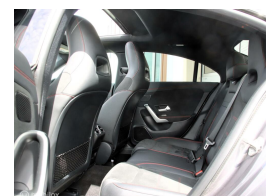

Mercedes CLA-klasse 180 Business Solution AMG

€32.940,00

Incl. BTW

Kenteken	GBG36X
Brandstof	Benzine
Bouwjaar	2020
Tellerstand	115716 KM
Carrosserie	Sedan
Transmissie	Automaat
Kleur	Grijs
Kleur interieur	zwart
Aantal deuren	4
Aantal zitplaatsen	5
Aantal cilinders	4
Cilinderinhoud	1332cc
Vermogen	100kW / 136pk
Aandrijving	Voorwielaandrijving
Gem. verbruik	6.1l / 100km
Gewicht	1310kg
Topsnelheid	216km
Koppel	200nm
Max toeren p/m	5500

Selectie van opties en accessoires

- Cruise control
- Regensensor
- Lederen stuurwiel
- Anti Blokkeer Systeem
- Anti doorSlip Regeling
- Bestuurdersairbag
- Zij airbag(s) voor
- Hoofd airbag(s) voor
- Electronic climate control
- Radio
- Sportstoelen
- Verlaagde carrosserie
- Passagiersstoel in hoogte verstelbaar
- Passagiersairbag
- Alarm klasse 1 (startblokkering)
- Bestuurdersstoel in hoogte verstelbaar
- Lendesteunen (verstelbaar)
- Bandenspanningscontrolesysteem
- Schakelmogelijkheid aan stuurwiel
- Achteruitrijcamera
- Variabele stuuroverbrenging
- LED koplampen
- LED dagrijverlichting
- LED achterlichten
- Connected services
- Rijstrooksensoren met correctie
- Kunstlederen/stof bekleding
- Bots waarschuwing systeem
- Keyless start
- Buitenspiegels verwarmbaar
- Voorstoelen verwarmd
- Achterbank in delen neerklapbaar
- Buitenspiegels elektrisch verstelbaar
- Extra getint glas achter
- Lederen versnellingspook
- DAB
- Verkeersbord detectie
- Vermoeidheids herkenning
- Volledig digitaal instrumentenpaneel
- Sfeerverlichting
- Lichtmetalen velgen 5-spaaks 18"

Interesse? Bel met **0181231010**

Van Bergen & Lamens
Hopperweg 11-10
3225LS Hellevoetsluis