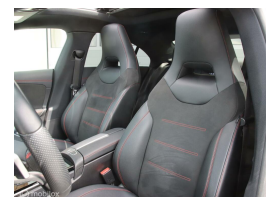

Mercedes CLA-klasse 180 Business Solution AMG

€32.940,00

Incl. BTW

Kenteken	GBG36X
Brandstof	Benzine
Bouwjaar	2020
Tellerstand	115716 KM
Carrosserie	Sedan
Transmissie	Automaat
Kleur	Grijs
Kleur interieur	zwart
Aantal deuren	4
Aantal zitplaatsen	5
Aantal cilinders	4
Cilinderinhoud	1332cc
Vermogen	100kW / 136pk
Aandrijving	Voorwielaandrijving
Gem. verbruik	6.1l / 100km
Gewicht	1310kg
Topsnelheid	216km
Koppel	200nm
Max toeren p/m	5500

Selectie van opties en accessoires

- Cruise control
- Regensensor
- Lederen stuurwiel
- Anti Blokkeer Systeem
- Anti doorSlip Regeling
- Bestuurdersairbag
- Zij airbag(s) voor
- Hoofd airbag(s) voor
- Electronic climate control
- Radio
- Sportstoelen
- Verlaagde carrosserie
- Passagiersstoel in hoogte verstelbaar
- Passagiersairbag
- Alarm klasse 1 (startblokkering)
- Bestuurdersstoel in hoogte verstelbaar
- Lendesteunen (verstelbaar)
- Bandenspanningscontrolesysteem
- Schakelmogelijkheid aan stuurwiel
- Achteruitrijcamera
- Variabele stuuroverbrenging
- LED koplampen
- LED dagrijverlichting
- LED achterlichten
- Connected services
- Rijstrooksensoren met correctie
- Kunstlederen/stof bekleding
- Bots waarschuwing systeem
- Keyless start
- Buitenspiegels verwarmbaar
- Voorstoelen verwarmd
- Achterbank in delen neerklapbaar
- Buitenspiegels elektrisch verstelbaar
- Extra getint glas achter
- Lederen versnellingspook
- DAB
- Verkeersbord detectie
- Vermoeidheids herkenning
- Volledig digitaal instrumentenpaneel
- Sfeerverlichting
- Lichtmetalen velgen 5-spaaks 18"