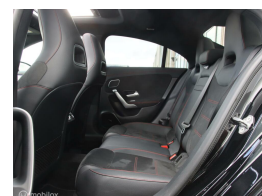

Mercedes CLA-klasse 250 Premium Plus

€33.940,00

Incl. BTW

Kenteken	GBF67L
Brandstof	Benzine
Bouwjaar	2020
Tellerstand	149914 KM
Carrosserie	Sedan
Transmissie	Automaat
Kleur	Zwart
Kleur interieur	zwart
Aantal deuren	4
Aantal zitplaatsen	5
Aantal cilinders	4
Cilinderinhoud	1991cc
Vermogen	165kW / 225pk
Aandrijving	Voorwielaandrijving
Gem. verbruik	6.7l / 100km
Gewicht	1390kg
Topsnelheid	250km
Koppel	350nm

Selectie van opties en accessoires

- Cruise control
- Buitenspiegels verwarmbaar
- Voorstoelen verwarmd
- Regensensor
- Lederen stuurwiel
- Anti Blokkeer Systeem
- Anti doorSlip Regeling
- Bestuurdersairbag
- Zij airbag(s) voor
- Hoofd airbag(s) voor
- Verlaagde carrosserie
- Passagiersstoel in hoogte verstelbaar
- Passagiersairbag
- Audio installatie
- Alarm klasse 1 (startblokkering)
- Buitenspiegels elektrisch verstelbaar
- Airco (automatisch)
- Bestuurdersstoel in hoogte verstelbaar
- Lendesteunen (verstelbaar)
- Bandenspanningscontrolesysteem
- Schakelmogelijkheid aan stuurwiel
- Navigatiesysteem full map + hard disk
- Autonomous Emergency Braking
- Parkeersensor voor
- Grootlichtassistent
- LED dagrijverlichting
- LED achterlichten
- Matrix LED koplampen
- Connected services
- Rijstrooksensoren met correctie
- Volledig digitaal instrumentenpaneel
- Kunstlederen/stof bekleding
- Bots waarschuwing systeem
- Keyless start
- Verkeersbord detectie
- Sfeerverlichting
- Radio
- AMG-styling
- Achterbank in delen neerklapbaar.
- Airco
- Audio installatie premium

Interesse? Bel met **0181231010**

Van Bergen & Lamens
Hopperweg 11-10
3225LS Hellevoetsluis