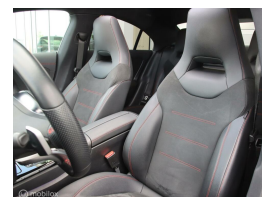

Mercedes CLA-klasse 250 Premium Plus

€33.940,00

Incl. BTW

Kenteken	GBF67L
Brandstof	Benzine
Bouwjaar	2020
Tellerstand	149914 KM
Carrosserie	Sedan
Transmissie	Automaat
Kleur	Zwart
Kleur interieur	zwart
Aantal deuren	4
Aantal zitplaatsen	5
Aantal cilinders	4
Cilinderinhoud	1991cc
Vermogen	165kW / 225pk
Aandrijving	Voorwielaandrijving
Gem. verbruik	6.7l / 100km
Gewicht	1390kg
Topsnelheid	250km
Koppel	350nm

Selectie van opties en accessoires

- Cruise control
- Buitenspiegels verwarmbaar
- Voorstoelen verwarmd
- Regensensor
- Lederen stuurwiel
- Anti Blokkeer Systeem
- Anti doorSlip Regeling
- Bestuurdersairbag
- Zij airbag(s) voor
- Hoofd airbag(s) voor
- Verlaagde carrosserie
- Passagiersstoel in hoogte verstelbaar
- Passagiersairbag
- Audio installatie
- Alarm klasse 1 (startblokkering)
- Buitenspiegels elektrisch verstelbaar
- Airco (automatisch)
- Bestuurdersstoel in hoogte verstelbaar
- Lendesteunen (verstelbaar)
- Bandenspanningscontrolesysteem
- Schakelmogelijkheid aan stuurwiel
- Navigatiesysteem full map + hard disk
- Autonomous Emergency Braking
- Parkeersensor voor
- Grootlichtassistent
- LED dagrijverlichting
- LED achterlichten
- Matrix LED koplampen
- Connected services
- Rijstrooksensoren met correctie
- Volledig digitaal instrumentenpaneel
- Kunstlederen/stof bekleding
- Bots waarschuwing systeem
- Keyless start
- Verkeersbord detectie
- Sfeerverlichting
- Radio
- AMG-styling
- Achterbank in delen neerklapbaar.
- Airco
- Audio installatie premium

Interesse? Bel met **0181231010**

Van Bergen & Lamens
Hopperweg 11-10
3225LS Hellevoetsluis