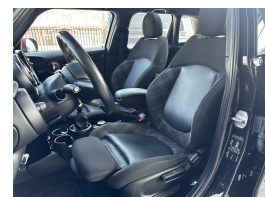

Mini Mini 1.5 Cooper Business | 1/2 Leder | Head-up | JCW | Open dak | LED | ZEER COMPLEET

€15.400,00

Marge

Kenteken	HL307L
Brandstof	Benzine
Bouwjaar	2015
Tellerstand	78204 KM
Carrosserie	Hatchback
Transmissie	Handgeschakeld
Wegenbelasting	€ 139 - 151 per kwartaal
Kleur	Zwart
Kleur interieur	Zwart
Aantal deuren	5
Aantal zitplaatsen	5
Aantal cilinders	3
Cilinderinhoud	1499cc
Vermogen	100kW / 136pk
Aandrijving	Voorwielaandrijving
Gem. verbruik	4.7l / 100km
Gewicht	1120kg
Topsnelheid	207km
Koppel	220nm
Max toeren p/m	4500