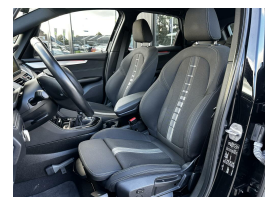

BMW 2 Serie Active Tourer 218i Sport | Navi | Clima | Zwarte hemel | Sportzetels

€13.900,00

Marge

| | |
|--------------------|--------------------------|
| Kenteken | GK117B |
| Brandstof | Benzine |
| Bouwjaar | 2015 |
| Tellerstand | 93481 KM |
| Carrosserie | MPV |
| Transmissie | Handgeschakeld |
| Wegenbelasting | € 190 - 207 per kwartaal |
| Kleur | Zwart |
| Kleur interieur | Zwart |
| Aantal deuren | 5 |
| Aantal zitplaatsen | 5 |
| Aantal cilinders | 3 |
| Cilinderinhoud | 1499cc |
| Vermogen | 100kW / 136pk |
| Gem. verbruik | 4.9l / 100km |
| Gewicht | 1295kg |
| Topsnelheid | 200km |
| Koppel | 220nm |
| Max toeren p/m | 4500 |