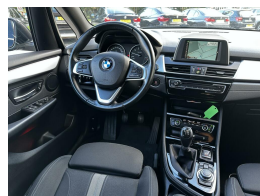

BMW 2 Serie Active Tourer 218i Sport | Navi | Clima | Zwarte hemel | Sportzetels

€13.900,00

Marge

| | |
|--------------------|--------------------------|
| Kenteken | GK117B |
| Brandstof | Benzine |
| Bouwjaar | 2015 |
| Tellerstand | 93481 KM |
| Carrosserie | MPV |
| Transmissie | Handgeschakeld |
| Wegenbelasting | € 190 - 207 per kwartaal |
| Kleur | Zwart |
| Kleur interieur | Zwart |
| Aantal deuren | 5 |
| Aantal zitplaatsen | 5 |
| Aantal cilinders | 3 |
| Cilinderinhoud | 1499cc |
| Vermogen | 100kW / 136pk |
| Gem. verbruik | 4.9l / 100km |
| Gewicht | 1295kg |
| Topsnelheid | 200km |
| Koppel | 220nm |
| Max toeren p/m | 4500 |