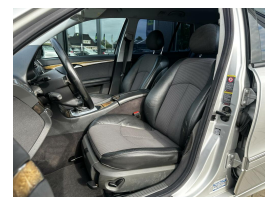

**Mercedes E-Klasse Combi 200 K. Avantgarde | 7 personen|
Trekhaak | Clima | 1/2 Leder |**

€3.900,00

Marge

Kenteken	26NKLT
Brandstof	Benzine
Bouwjaar	2003
Tellerstand	379076 KM
Carrosserie	Station
Transmissie	Automaat
Wegenbelasting	€ 267 - 292 per kwartaal
Kleur	Grijs
Kleur interieur	Zwart
Aantal deuren	5
Aantal zitplaatsen	7
Aantal cilinders	4
Cilinderinhoud	1796cc
Vermogen	120kW / 163pk
Gem. verbruik	9.4l / 100km
Gewicht	1645kg
Topsnelheid	218km
Koppel	240nm
Max toeren p/m	5500