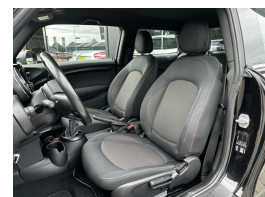

Mini Mini 1.5 Cooper Cruise control, Airco, NAP, Start Stop, etc. !

€12.900,00

Incl. BTW

Kenteken	SH257X
Brandstof	Benzine
Bouwjaar	2018
Tellerstand	103884 KM
Carrosserie	Hatchback
Transmissie	Handgeschakeld
Wegenbelasting	€ 139 - 151 per kwartaal
Kleur	Zwart
Kleur interieur	Zwart
Aantal deuren	3
Aantal zitplaatsen	4
Aantal cilinders	3
Cilinderinhoud	1499cc
Vermogen	100kW / 136pk
Gem. verbruik	4.5l / 100km
Gewicht	1060kg
Topsnelheid	210km
Koppel	220nm
Max toeren p/m	4500

Selectie van opties en accessoires

- Achterbank in delen neerklapbaar
- Airco
- Anti Blokkeer Systeem
- Bandenspanningscontrolesysteem
- Bestuurdersstoel in hoogte verstelbaar
- Buitenspiegels elektrisch verstelbaar
- Buitenspiegels verwarmbaar
- Cruise control
- Dakspoiler
- Elektrische ramen voor
- Passagiersstoel in hoogte verstelbaar
- Radio
- Radio CD speler
- Start/stop systeem
- Alarm klasse 1 (startblokkering)
- Stuur verstelbaar
- Achterruitwisser
- Bestuurdersairbag
- Bluetooth telefoonvoorbereiding
- Boordcomputer
- Centrale vergrendeling met afstandsbediening
- Isofix bevestiging voor kinderzitjes
- Lederen stuurwiel
- Lichtmetalen velgen 16"
- Metaalkleur
- Middenarmsteun voor
- Multimedia-voorbereiding
- Passagiersairbag
- Stuurbeheersing
- Stuurwiel multifunctioneel