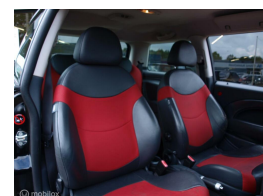

Mini Mini 1.6 Cooper Chili

€0,00

Marge

Kenteken	41SLJ8
Brandstof	Benzine
Bouwjaar	2005
Tellerstand	189170 KM
Carrosserie	Hatchback
Transmissie	Automaat
Wegenbelasting	€ 139 - 151 per kwartaal
Kleur	Zwart
Kleur interieur	antraciet
Aantal deuren	3
Aantal zitplaatsen	4
Aantal cilinders	4
Cilinderinhoud	1598cc
Vermogen	85kW / 116pk
Aandrijving	Voorwielaandrijving
Gem. verbruik	7.7l / 100km
Gewicht	1065kg
Topsnelheid	185km
Koppel	150nm
Max toeren p/m	6000

Selectie van opties en accessoires

- Elektrische ramen voor
- Getint glas
- Boordcomputer
- Mistlampen voor
- Lederen stuurwiel
- Anti Blokkeer Systeem
- Stuurbechrachting
- Bestuurdersairbag
- Zij airbag(s) voor
- Hoofdsteunen voor en achter
- Sportstoelen
- Radio-cassette
- Passagiersstoel in hoogte verstelbaar
- Passagiersairbag
- Alarm klasse 1 (startblokkering)
- Buitenspiegels elektrisch verstelbaar
- Sportonderstel
- Centrale vergrendeling met afstandsbediening
- Bestuurdersstoel in hoogte verstelbaar
- Stuur verstelbaar
- Bandenspanningscontrolesysteem
- Lichtmetalen velgen 16"
- Lederen/stof bekleding
- Dakspoiler
- Radio CD speler
- Achterbank in delen neerklapbaar
- Audioinstallatie met CD-speler
- Stuurwiel multifunctioneel
- Airco