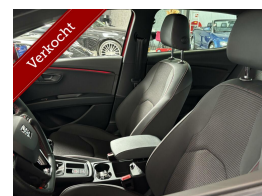

Seat Leon 1.5 TSI 150 pk FR Business Intense

€15.450,00

Incl. BTW

Kenteken	XP881R
Brandstof	Benzine
Bouwjaar	2019
Tellerstand	131601 KM
Carrosserie	Hatchback
Transmissie	Handgeschakeld
Wegenbelasting	€ 139 - 151 per kwartaal
Kleur	Rood
Aantal deuren	5
Aantal zitplaatsen	5
Aantal cilinders	4
Cilinderinhoud	1498cc
Vermogen	110kW / 150pk
Aandrijving	Voorwielaandrijving
Gem. verbruik	5.3l / 100km
Gewicht	1143kg
Topsnelheid	215km
Koppel	250nm
Max toeren p/m	5000