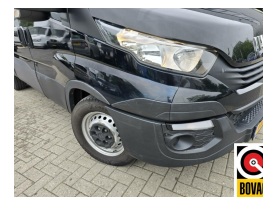

Iveco Daily 35S15V 3.0 352 H3 L

€21.995,00

Marge

Kenteken	VVP20P
Brandstof	Diesel
Bouwjaar	2016
Tellerstand	124619 KM
Carrosserie	Bestel
Transmissie	Handgeschakeld
Wegenbelasting	€ 221 per kwartaal
Kleur	Zwart
Kleur interieur	zwart
Aantal deuren	5
Aantal zitplaatsen	3
Aantal cilinders	4
Cilinderinhoud	2998cc
Vermogen	110kW / 150pk
Gewicht	2352kg