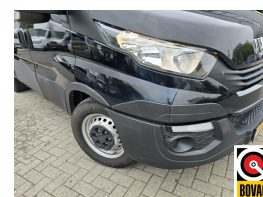

# Iveco Daily 35S15V 3.0 352 H3 L

€21.995,00

Marge

Kenteken	VVP20P
Brandstof	Diesel
Bouwjaar	2016
Tellerstand	124619 KM
Carrosserie	Bestel
Transmissie	Handgeschakeld
Wegenbelasting	€ 221 per kwartaal
Kleur	Zwart
Kleur interieur	zwart
Aantal deuren	5
Aantal zitplaatsen	3
Aantal cilinders	4
Cilinderinhoud	2998cc
Vermogen	110kW / 150pk
Gewicht	2352kg