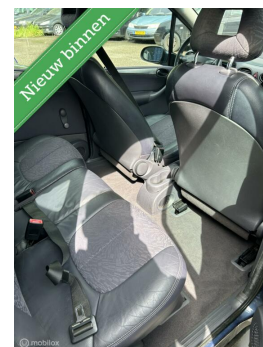

# Mercedes A-klasse 140 Elegance

€999,00

Marge

Kenteken	22HHSJ
Brandstof	Benzine
Bouwjaar	2001
Tellerstand	189617 KM
Carrosserie	MPV
Transmissie	Handgeschakeld
Wegenbelasting	€ 113 - 123 per kwartaal
Kleur	Blauw
Aantal deuren	5
Aantal zitplaatsen	5
Aantal cilinders	4
Cilinderinhoud	1397cc
Vermogen	60kW / 82pk
Aandrijving	Voorwielaandrijving
Gem. verbruik	7.1l / 100km
Gewicht	1005kg
Topsnelheid	170km