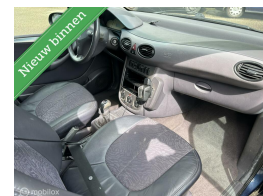

# Mercedes A-klasse 140 Elegance

€999,00

Marge

Kenteken	22HHSJ
Brandstof	Benzine
Bouwjaar	2001
Tellerstand	189617 KM
Carrosserie	MPV
Transmissie	Handgeschakeld
Wegenbelasting	€ 113 - 123 per kwartaal
Kleur	Blauw
Aantal deuren	5
Aantal zitplaatsen	5
Aantal cilinders	4
Cilinderinhoud	1397cc
Vermogen	60kW / 82pk
Aandrijving	Voorwielaandrijving
Gem. verbruik	7.1l / 100km
Gewicht	1005kg
Topsnelheid	170km

## Selectie van opties en accessoires

- Lichtmetalen velgen
- Elektrische ramen voor en achter
- Achterbank in delen neerklapbaar.
- Mistlampen voor
- Gordelspanners
- Lederen stuurwiel
- Anti Blokkeer Systeem
- Stuurbekrachtiging
- Bestuurdersairbag
- Zij airbag(s) voor
- Toerenteller
- Warmtewerend glas
- Gelaagde voorruit
- Halogeen koplampen
- Buitentemperatuurmeter
- Passagiersairbag
- Verstelbare stuurkolom
- Alarm klasse 1 (startblokkering)
- Buitenspiegels elektrisch verstel- en verwarmbaar
- Centrale vergrendeling met afstandsbediening
- Bestuurdersstoel in hoogte verstelbaar
- Hoofdsteunen voor
- Hoofdsteunen achter
- Buitenspiegels in carrosseriekleur
- Bagagedek
- Getint glas
- Achterruitwisser
- Derde remlicht
- Koplampen in hoogte verstelbaar
- Lederen stuurwiel en versnellingspook
- Elektronische remkrachtverdeling
- Ruitensproeiers/wisserbladen verwarmbaar
- Elektronisch Stabiliteits Programma
- Armsteun voor
- Anti doorSlip Regeling