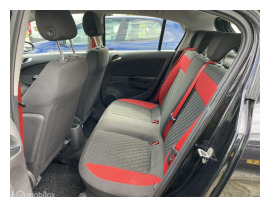

# Opel Corsa 1.6-16V GSI 150 PK 144.DKM AIRCO APK 15-09-2024

€0,00

Marge

Kenteken	4XGS30
Brandstof	Benzine
Bouwjaar	2008
Tellerstand	144487 KM
Carrosserie	Hatchback
Transmissie	Handgeschakeld
Wegenbelasting	€ 164 - 179 per kwartaal
Kleur	Zwart
Kleur interieur	grijs
Aantal deuren	5
Aantal zitplaatsen	5
Aantal cilinders	4
Cilinderinhoud	1598cc
Vermogen	110kW / 150pk
Aandrijving	Voorwielaandrijving
Gem. verbruik	7.9l / 100km
Gewicht	1180kg
Topsnelheid	210km
Koppel	210nm
Max toeren p/m	5000

## Selectie van opties en accessoires

- Elektrische ramen voor
- Mistlampen voor
- Lederen stuurwiel
- Anti Blokkeer Systeem
- Bestuurdersairbag
- Achterbank in delen neerklapbaar
- Afst. bed. voor centr. deurvergr.
- Sportstoelen
- Stuurbevestiging snelheidsafhankelijk
- Passagiersairbag
- Alarm klasse 1(startblokkering)
- Buitenspiegels elektrisch verstelbaar
- Sportonderstel
- Centrale vergrendeling met afstandsbediening
- Elektronisch Stabiliteits Programma
- Lichtmetalen velgen 17"
- Koplampen adaptief
- Buitenspiegels verwarmbaar
- Airco
- Zij airbag(s) voor
- Hoofd airbag(s) voor
- Stuur verstelbaar
- Radio-CD/MP3 speler
- Hoofd airbag(s) achter
- Achterspoiler
- Side-skirts
- Extra getint glas achter
- Boordcomputer
- Cruise control