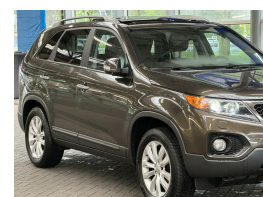

# Kia Sorento 2.4 X-clusive

€6.949,00

Marge

Kenteken	12LLJ3
Brandstof	Benzine
Bouwjaar	2010
Tellerstand	246433 KM
Carrosserie	SUV
Transmissie	Handgeschakeld
Wegenbelasting	€ 267 - 292 per kwartaal
Kleur	Bruin
Kleur interieur	bruin
Aantal deuren	5
Aantal zitplaatsen	5
Aantal cilinders	4
Cilinderinhoud	2359cc
Vermogen	128kW / 174pk
Aandrijving	Voorwielaandrijving
Gem. verbruik	8.5l / 100km
Gewicht	1610kg
Topsnelheid	190km
Koppel	230nm
Max toeren p/m	6000