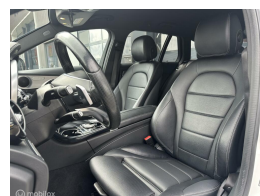

# Mercedes C-klasse Estate 250 Prestige

€0,00

Marge

Kenteken	GBS62R
Brandstof	Benzine
Bouwjaar	2016
Tellerstand	119846 KM
Carrosserie	Station
Transmissie	Automaat
Wegenbelasting	€ 216 - 235 per kwartaal
Kleur	Wit
Kleur interieur	zwart
Aantal deuren	5
Aantal zitplaatsen	5
Aantal cilinders	4
Cilinderinhoud	1991cc
Vermogen	155kW / 211pk
Aandrijving	Achterwielaandrijving
Gem. verbruik	5.6l / 100km
Gewicht	1445kg
Topsnelheid	244km
Koppel	350nm
Max toeren p/m	5500