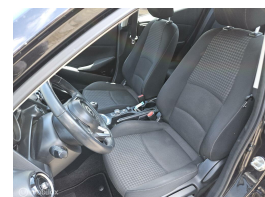

Mazda 2 1.5 Skyactiv-G Skylease+

€9.995,00

Marge

Kenteken	TR649H
Brandstof	Benzine
Bouwjaar	2018
Tellerstand	178916 KM
Carrosserie	Hatchback
Transmissie	Handgeschakeld
Wegenbelasting	€ 88 - 95 per kwartaal
Kleur	Zwart
Aantal deuren	5
Aantal zitplaatsen	5
Aantal cilinders	4
Cilinderinhoud	1496cc
Vermogen	66kW / 90pk
Aandrijving	Voorwielaandrijving
Gem. verbruik	4.5l / 100km
Gewicht	950kg
Topsnelheid	183km
Koppel	148nm
Max toeren p/m	6000