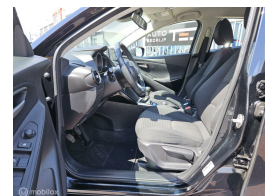

Mazda 2 1.5 Skyactiv-G Skylease+

€9.995,00

Marge

Kenteken	TR649H
Brandstof	Benzine
Bouwjaar	2018
Tellerstand	178916 KM
Carrosserie	Hatchback
Transmissie	Handgeschakeld
Wegenbelasting	€ 88 - 95 per kwartaal
Kleur	Zwart
Aantal deuren	5
Aantal zitplaatsen	5
Aantal cilinders	4
Cilinderinhoud	1496cc
Vermogen	66kW / 90pk
Aandrijving	Voorwielaandrijving
Gem. verbruik	4.5l / 100km
Gewicht	950kg
Topsnelheid	183km
Koppel	148nm
Max toeren p/m	6000