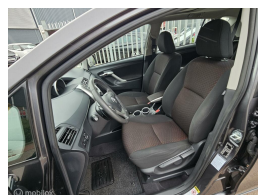

Toyota Verso 1.8 VVT-i Dynamic Business 7p.

€10.950,00

Marge

Kenteken	8XGT30
Brandstof	Benzine
Bouwjaar	2010
Tellerstand	164263 KM
Carrosserie	MPV
Transmissie	Automaat
Wegenbelasting	€ 216 - 235 per kwartaal
Kleur	Grijs
Aantal deuren	5
Aantal zitplaatsen	7
Aantal cilinders	4
Cilinderinhoud	1794cc
Vermogen	108kW / 147pk
Aandrijving	Voorwielaandrijving
Gem. verbruik	7l / 100km
Gewicht	1445kg
Topsnelheid	185km
Koppel	180nm
Max toeren p/m	6400