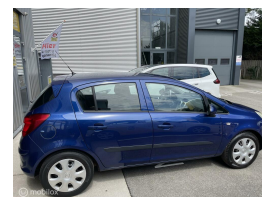

# Opel Corsa 1.2-16V Enjoy 5 deurs

€3.450,00

Marge

Kenteken	69GTF2
Brandstof	Benzine
Bouwjaar	2008
Tellerstand	113191 KM
Carrosserie	Hatchback
Transmissie	Handgeschakeld
Wegenbelasting	€ 139 - 151 per kwartaal
Kleur	Blauw
Kleur interieur	grijs
Aantal deuren	5
Aantal zitplaatsen	5
Aantal cilinders	4
Cilinderinhoud	1229cc
Vermogen	59kW / 80pk
Aandrijving	Voorwielaandrijving
Gem. verbruik	5.8l / 100km
Gewicht	1059kg
Topsnelheid	168km
Koppel	110nm
Max toeren p/m	5600