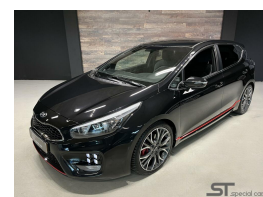

Kia cee'd 1.6 GT

€0,00

Marge

Kenteken	L520XL
Brandstof	Benzine
Bouwjaar	2014
Tellerstand	140738 KM
Carrosserie	Hatchback
Transmissie	Handgeschakeld
Wegenbelasting	€ 190 - 207 per kwartaal
Kleur	Zwart
Aantal deuren	5
Aantal zitplaatsen	5
Aantal cilinders	4
Cilinderinhoud	1591cc
Vermogen	150kW / 204pk
Aandrijving	Voorwielaandrijving
Gem. verbruik	7.4l / 100km
Gewicht	1327kg
Topsnelheid	230km
Koppel	265nm
Max toeren p/m	6000

Selectie van opties en accessoires

- Elektrische ramen voor
- Cruise control
- Mistlampen voor
- Koplampreiniging
- Regensensor
- Anti Blokkeer Systeem
- Bestuurdersairbag
- Zij airbag(s) voor
- Hoofd airbag(s) voor
- Alarmsysteem
- Electronic climate control
- Elektrische ramen achter
- Passagiersstoel in hoogte verstelbaar
- Passagiersairbag
- Alarm klasse 1 (startblokkering)
- Centrale vergrendeling met afstandsbediening
- Bestuurdersstoel in hoogte verstelbaar
- Stuur verstelbaar
- Lederen sportstoelen
- Brake Assist System
- Schakelmogelijkheid aan
- Chroom delen exterieur
- Rijstrooksensor
- Radio-CD/MP3 speler
- Armsteun achter
- Dimlichten automatisch
- Elektrisch verstelb. bestuurdersstoel met geheugen
- Elektronisch Stabiliteits Programma
- Lichtmetalen velgen 18"
- Hoofd airbag(s) achter
- Buitenspieg.elekt.verstel - verwarmb.+inklapbaar
- Binnenspiegel automatisch dimmend
- Parkeer assistent
- Stuurwiel multifunctioneel
- Parkeersensor achter
- Navigatiesysteem full map
- Sportstuur
- Koplampen adaptief
- Multimedia-voorbereiding
- Parkeersensor voor
- Hill hold functie
- Bluetooth telefoontoebereiding