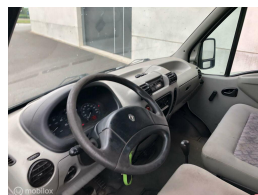

Renault Master T35 2.8dTi L2H2 €1850,- + 21% BTW/ TAX/ TVA

€1.850,00

Excl. BTW

Brandstof **Diesel**
Bouwjaar **2002**
Tellerstand **318275 KM**
Carrosserie **Bestel**
Transmissie **Handgeschakeld**
Wegenbelasting **€ 157 per kwartaal**

Kleur **Wit**
Kleur interieur **grijs**
Aantal deuren **5**
Aantal zitplaatsen **3**
Aantal cilinders **4**
Cilinderinhoud **2800cc**
Vermogen **84kW / 114pk**
Gewicht **1820kg**

Selectie van opties en accessoires