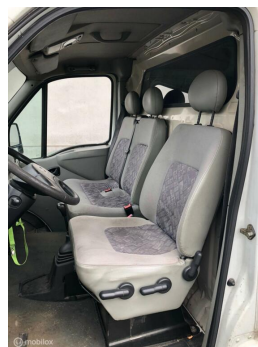

Renault Master T35 2.8dTi L2H2 €1850,- + 21% BTW/ TAX/ TVA

€1.850,00

Excl. BTW

Brandstof **Diesel**
Bouwjaar **2002**
Tellerstand **318275 KM**
Carrosserie **Bestel**
Transmissie **Handgeschakeld**
Wegenbelasting **€ 157 per kwartaal**

Kleur **Wit**
Kleur interieur **grijs**
Aantal deuren **5**
Aantal zitplaatsen **3**
Aantal cilinders **4**
Cilinderinhoud **2800cc**
Vermogen **84kW / 114pk**
Gewicht **1820kg**

Selectie van opties en accessoires