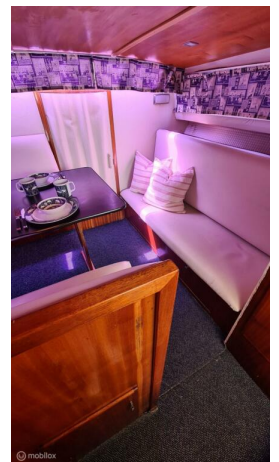

Alicraft 31

Marge

Bouwjaar 1979

Selectie van opties en accessoires

Interesse? Bel met **085-3031174**

Friesland-Trading
Wattstraat 9
8606 JX Sneek