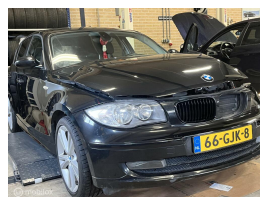

BMW 1-serie 116i Executive Sportstoelen Airco Links voor Schade

€2.275,00

Marge

Kenteken	66GJK8
Brandstof	Benzine
Bouwjaar	2008
Tellerstand	204839 KM
Carrosserie	Hatchback
Transmissie	Handgeschakeld
Wegenbelasting	€ 164 - 179 per kwartaal
Kleur	Zwart
Aantal deuren	5
Aantal zitplaatsen	4
Aantal cilinders	4
Cilinderinhoud	1597cc
Vermogen	90kW / 123pk
Aandrijving	Achterwielaandrijving

Selectie van opties en accessoires

Gem. verbruik	5.8l / 100km
Gewicht	1240kg
Topsnelheid	204km
Koppel	160nm
Max toeren p/m	6000

- Elektrische ramen voor
- Getint glas
- Hoofdsteunen achter
- Boordcomputer
- Mistlampen voor
- Buitenspiegels verwarmbaar
- Centr. deurvergr. met a.b. en startblokkering
- Elektrische ramen achter
- Passagiersstoel in hoogte verstelbaar
- Passagiersairbag
- Verstelbare stuurkolom