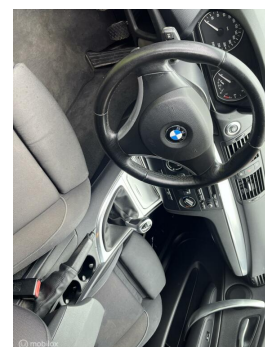

BMW 1-serie 116i Executive Sportstoelen Airco Links voor Schade

€2.275,00

Marge

Kenteken	66GJK8
Brandstof	Benzine
Bouwjaar	2008
Tellerstand	204839 KM
Carrosserie	Hatchback
Transmissie	Handgeschakeld
Wegenbelasting	€ 164 - 179 per kwartaal
Kleur	Zwart
Aantal deuren	5
Aantal zitplaatsen	4
Aantal cilinders	4
Cilinderinhoud	1597cc
Vermogen	90kW / 123pk
Aandrijving	Achterwielaandrijving

Selectie van opties en accessoires

Gem. verbruik	5.8l / 100km
Gewicht	1240kg
Topsnelheid	204km
Koppel	160nm
Max toeren p/m	6000

- Elektrische ramen voor
- Getint glas
- Hoofdsteunen achter
- Boordcomputer
- Mistlampen voor
- Buitenspiegels verwarmbaar
- Centr. deurvergr. met a.b. en startblokkering
- Elektrische ramen achter
- Passagiersstoel in hoogte verstelbaar
- Passagiersairbag
- Verstelbare stuurkolom