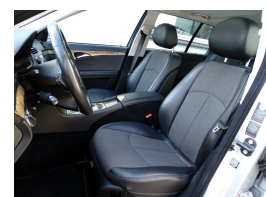

Mercedes E-klasse Estate 200 K Aut Avantgarde | 184pk

€3.999,00

Marge

Kenteken	9XXH47
Brandstof	Benzine
Bouwjaar	2007
Tellerstand	329268 KM
Carrosserie	Station
Transmissie	Automaat
Wegenbelasting	€ 267 - 292 per kwartaal
Kleur	Grijs
Kleur interieur	zwart
Aantal deuren	5
Aantal zitplaatsen	5
Aantal cilinders	4
Cilinderinhoud	1796cc
Vermogen	135kW / 184pk
Aandrijving	Achterwielaandrijving
Gem. verbruik	9.4l / 100km
Gewicht	1645kg
Topsnelheid	222km
Koppel	250nm
Max toeren p/m	5500