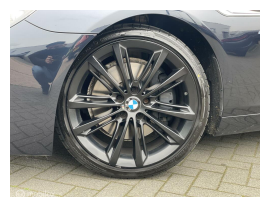

# BMW 6-serie Cabrio 640i High Executive

€44.950,00

Marge

Kenteken	9ZTT92
Brandstof	Benzine
Bouwjaar	2015
Tellerstand	107000 KM
Carrosserie	Cabrio
Transmissie	Automaat
Wegenbelasting	€ 318 - 348 per kwartaal
Kleur	Zwart
Aantal deuren	2
Aantal zitplaatsen	4
Aantal cilinders	6
Cilinderinhoud	2979cc
Vermogen	235kW / 320pk
Aandrijving	Achterwielaandrijving
Gem. verbruik	7.9l / 100km
Gewicht	1815kg
Topsnelheid	250km
Koppel	450nm
Max toeren p/m	5800