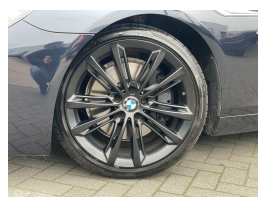

# BMW 6-serie Cabrio 640i High Executive

€44.950,00

Marge

Kenteken	9ZTT92
Brandstof	Benzine
Bouwjaar	2015
Tellerstand	107000 KM
Carrosserie	Cabrio
Transmissie	Automaat
Wegenbelasting	€ 318 - 348 per kwartaal

Kleur	Zwart
Aantal deuren	2
Aantal zitplaatsen	4
Aantal cilinders	6
Cilinderinhoud	2979cc
Vermogen	235kW / 320pk
Aandrijving	Achterwielaandrijving
Gem. verbruik	7.9l / 100km
Gewicht	1815kg
Topsnelheid	250km
Koppel	450nm
Max toeren p/m	5800