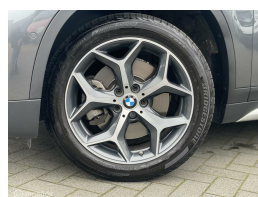

BMW X1 sDrive20i Centennial High Executive

€23.950,00

Marge

Kenteken	NJ163B
Brandstof	Benzine
Bouwjaar	2017
Tellerstand	129900 KM
Carrosserie	SUV
Transmissie	Automaat
Wegenbelasting	€ 241 - 264 per kwartaal

Kleur	Grijs
Aantal deuren	5
Aantal zitplaatsen	5
Aantal cilinders	4
Cilinderinhoud	1998cc
Vermogen	141kW / 192pk
Aandrijving	Voorwielaandrijving
Gem. verbruik	5.9l / 100km
Gewicht	1460kg
Topsnelheid	225km
Koppel	280nm
Max toeren p/m	5000