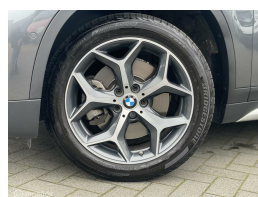

BMW X1 sDrive20i Centennial High Executive

€24.950,00

Marge

Kenteken	NJ163B
Brandstof	Benzine
Bouwjaar	2017
Tellerstand	129900 KM
Carrosserie	SUV
Transmissie	Automaat
Wegenbelasting	€ 241 - 264 per kwartaal

Kleur	Grijs
Aantal deuren	5
Aantal zitplaatsen	5
Aantal cilinders	4
Cilinderinhoud	1998cc
Vermogen	141kW / 192pk
Aandrijving	Voorwielaandrijving
Gem. verbruik	5.9l / 100km
Gewicht	1460kg
Topsnelheid	225km
Koppel	280nm
Max toeren p/m	5000