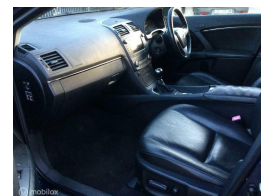

Toyota Avensis Wagon 2.2 D-4D Executive Business Special

Marge

Brandstof	Diesel
Bouwjaar	2010
Carrosserie	Station
Transmissie	Automaat
Aantal deuren	5
Aantal zitplaatsen	5
Aantal cilinders	4
Cilinderinhoud	2231cc
Vermogen	110kW / 150pk
Aandrijving	Voorwielaandrijving
Gem. verbruik	6.6l / 100km
Gewicht	1535kg
Topsnelheid	205km
Koppel	340nm
Max toeren p/m	3600

Selectie van opties en accessoires

- Elektrische ramen voor en achter
- Dakrails
- Lederen bekleding
- Cruise control
- Mistlampen voor
- Voorstoelen verwarmd
- Elektrisch verstelbare stoel(en) met geheugen
- Regensensor
- Anti Blokkeer Systeem
- Anti doorSlip Regeling
- Bestuurdersairbag
- Zij airbag(s) voor
- Hoofd airbag(s) voor
- Lederen stuurwiel en versnellingspook
- Electronic climate control
- Achterbank in delen neerklapbaar
- Passagiersairbag
- CD-wisselaar
- Autotelefoon voorbereiding
- Alarm klasse 1 (startblokkering)
- Buitenspiegels elektrisch verstel- en verwarmbaar
- Lendesteunen (verstelbaar)
- Brake Assist System
- Achteruitrijcamera
- Extra getint glas achter
- Knie airbag(s)
- Keyless entry
- Armsteun voor
- Dimlichten automatisch
- Elektronisch Stabiliteits Programma
- Lichtmetalen velgen 17"
- Hoofd airbag(s) achter
- Elektronische remkrachtverdeling
- Binnenspiegel automatisch dimmend
- Buitenspiegels elektrisch inklapbaar
- Stuurwiel multifunctioneel
- Parkeersensor achter
- Elektrisch verstelbare stuurkolom