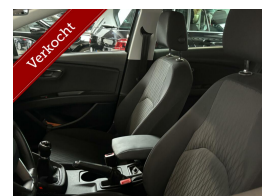

Seat Leon ST 1.0 EcoTSI 116 pk Style Connect

€7.950,00

Marge

Kenteken	JZ615G
Brandstof	Benzine
Bouwjaar	2016
Tellerstand	205901 KM
Carrosserie	Station
Transmissie	Handgeschakeld
Wegenbelasting	€ 139 - 151 per kwartaal
Kleur	Grijs
Aantal deuren	5
Aantal zitplaatsen	5
Aantal cilinders	3
Cilinderinhoud	999cc
Vermogen	85kW / 116pk
Aandrijving	Voorwielaandrijving
Gem. verbruik	4.4l / 100km
Gewicht	1136kg
Topsnelheid	202km
Koppel	200nm
Max toeren p/m	5000