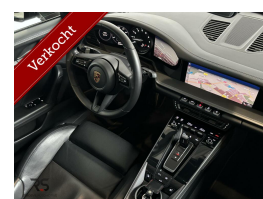

Porsche 911 3.0 Carrera S

€129.950,00

Marge

Kenteken T286BK
Brandstof Benzine
Bouwjaar 2019
Tellerstand 22568 KM
Carrosserie Coupé
Transmissie Automaat
Wegenbelasting € 241 - 264 per kwartaal

Kleur Zwart
Aantal deuren 2
Aantal zitplaatsen 4
Aantal cilinders 6
Cilinderinhoud 2981cc
Vermogen 331kW / 451pk
Aandrijving Achterwielaandrijving
Gem. verbruik 10.1l / 100km
Gewicht 1490kg
Topsnelheid 308km
Koppel 530nm
Max toeren p/m 6500