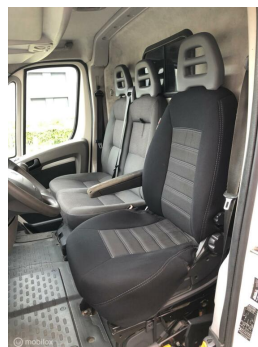

Citroen Jumper 2.2 HDI L2H2 Euro 5

€3.999,00

Marge

Brandstof **Diesel**
Bouwjaar **2011**
Tellerstand **399999 KM**
Carrosserie **Bestel**
Transmissie **Handgeschakeld**
Wegenbelasting **€ 175 per kwartaal**

Kleur **Wit**
Kleur interieur **grijs**
Aantal deuren **5**
Aantal zitplaatsen **3**
Aantal cilinders **4**
Cilinderinhoud **2200cc**
Vermogen **74kW / 101pk**
Gem. verbruik **4.6l / 100km**
Gewicht **1881kg**
Topsnelheid **135km**

Selectie van opties en accessoires

- Zijschuifdeur rechts
- Tussenschot laag