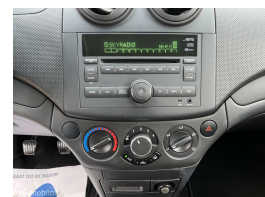

# Chevrolet Aveo 1.2 16V LS B-clever

€3.950,00

Marge

Kenteken	56LFH2
Brandstof	Benzine
Bouwjaar	2010
Tellerstand	89129 KM
Carrosserie	Hatchback
Transmissie	Handgeschakeld
Wegenbelasting	€ 113 - 123 per kwartaal
Kleur	Blauw
Aantal deuren	5
Aantal zitplaatsen	5
Aantal cilinders	4
Cilinderinhoud	1208cc
Vermogen	62kW / 84pk
Aandrijving	Voorwielaandrijving
Gem. verbruik	5.5l / 100km
Gewicht	1005kg
Topsnelheid	170km
Koppel	114nm
Max toeren p/m	6000

## Selectie van opties en accessoires

- Elektrische ramen voor
- Getint glas
- Buitenspiegels in carrosseriekleur
- Anti Blokkeer Systeem
- Stuurbekrachtiging
- Airco
- Bestuurdersairbag
- Zij airbag(s) voor
- Achterbank in delen neerklapbaar
- Passagiersairbag
- Alarm klasse 1 (startblokkering)
- Buitenspiegels elektrisch verstel- en verwarmbaar
- Centrale vergrendeling met afstandsbediening
- Bumpers in carrosseriekleur
- Radio CD speler
- Elektronische remkrachtverdeling
- Bestuurdersstoel in hoogte verstelbaar
- Multimedia-voorbereiding
- Achterbank in delen neerklapbaar.
- Achterruitwisser
- Isofix bevestiging voor kinderzitjes