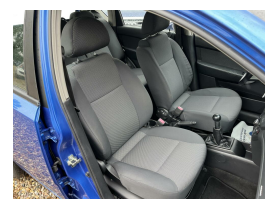

# Chevrolet Aveo 1.2 16V LS B-clever

€3.950,00

Marge

Kenteken	56LFH2
Brandstof	Benzine
Bouwjaar	2010
Tellerstand	89129 KM
Carrosserie	Hatchback
Transmissie	Handgeschakeld
Wegenbelasting	€ 113 - 123 per kwartaal
Kleur	Blauw
Aantal deuren	5
Aantal zitplaatsen	5
Aantal cilinders	4
Cilinderinhoud	1208cc
Vermogen	62kW / 84pk
Aandrijving	Voorwielaandrijving
Gem. verbruik	5.5l / 100km
Gewicht	1005kg
Topsnelheid	170km
Koppel	114nm
Max toeren p/m	6000