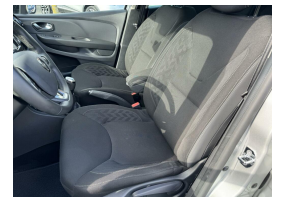

Kenteken	TL870L
Brandstof	Benzine
Bouwjaar	2018
Tellerstand	137712 KM
Carrosserie	Hatchback
Transmissie	Handgeschakeld
Wegenbelasting	€ 139 - 151 per kwartaal
Kleur	Grijs
Aantal deuren	5
Aantal zitplaatsen	5
Aantal cilinders	3
Cilinderinhoud	898cc
Vermogen	66kW / 90pk
Aandrijving	Voorwielaandrijving
Gem. verbruik	4.2l / 100km
Gewicht	1057kg
Topsnelheid	178km
Koppel	140nm
Max toeren p/m	5000

Selectie van opties en accessoires

- Elektrische ramen voor
- Achterspoiler
- Boordcomputer
- Cruise control
- Mistlampen voor
- Lederen stuurwiel
- Anti Blokkeer Systeem
- Anti doorSlip Regeling
- Airco
- Bestuurdersairbag
- Zij airbag(s) voor
- Achterbank in delen neerklapbaar
- Radio
- Elektrische ramen achter
- Stuurbekrachtiging snelheidsafhankelijk
- Passagiersairbag
- Alarm klasse 1 (startblokkering)
- Buitenspiegels elektrisch verstel- en verwarmbaar
- Bestuurdersstoel in hoogte verstelbaar
- Stuur verstelbaar
- Bandenspanningscontrolesysteem
- Extra getint glas achter
- Chroom delen exterieur
- Keyless entry
- Armsteun voor
- Lichtmetalen velgen 16"
- Elektronisch Stabiliteits Programma
- Elektronische remkrachtverdeling
- Lederen versnellingspook
- Stuurwiel multifunctioneel
- Parkeersensor achter
- Navigatiesysteem full map
- Hoofdsteunen anti-whiplash
- Multimedia-voorbereiding
- DAB
- Bluetooth telefoonvoorbereiding
- LED dagrijverlichting
- Achteropkomend verkeer waarschuwing
- Keyless start
- Apple Carplay/Android Auto
- Nationale autopas NAP
- Onderhoudsboekje aanwezig

Interesse? Bel met **0384477500**

Soerel Automobielen
Kloosterweg 1A
8191JA Wapenveld