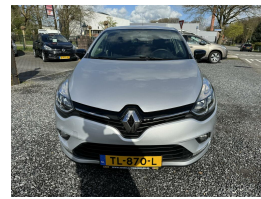

Renault Clio 0.9 TCe Limited

€10.500,00

Marge

info@soerelautomobielen.nl

Kenteken	TL870L
Brandstof	Benzine
Bouwjaar	2018
Tellerstand	137712 KM
Carrosserie	Hatchback
Transmissie	Handgeschakeld
Wegenbelasting	€ 139 - 151 per kwartaal
Kleur	Grijs
Aantal deuren	5
Aantal zitplaatsen	5
Aantal cilinders	3
Cilinderinhoud	898cc
Vermogen	66kW / 90pk
Aandrijving	Voorwielaandrijving
Gem. verbruik	4.2l / 100km
Gewicht	1057kg
Topsnelheid	178km
Koppel	140nm
Max toeren p/m	5000

Selectie van opties en accessoires

- Elektrische ramen voor
- Achterspoiler
- Boordcomputer
- Cruise control
- Mistlampen voor
- Lederen stuurwiel
- Anti Blokkeer Systeem
- Anti doorSlip Regeling
- Airco
- Bestuurdersairbag
- Zij airbag(s) voor
- Achterbank in delen neerklapbaar
- Radio
- Elektrische ramen achter
- Stuurbekrachtiging snelheidsafhankelijk
- Passagiersairbag
- Alarm klasse 1 (startblokkering)
- Buitenspiegels elektrisch verstel- en verwarmbaar
- Bestuurdersstoel in hoogte verstelbaar
- Stuur verstelbaar
- Bandenspanningscontrolesysteem
- Extra getint glas achter
- Chroom delen exterieur
- Keyless entry
- Armsteun voor
- Lichtmetalen velgen 16"
- Elektronisch Stabiliteits Programma
- Elektronische remkrachtverdeling
- Lederen versnellingspook
- Stuurwiel multifunctioneel
- Parkeersensor achter
- Navigatiesysteem full map
- Hoofdsteunen anti-whiplash
- Multimedia-voorbereiding
- DAB
- Bluetooth telefoonvoorbereiding
- LED dagrijverlichting
- Achteropkomend verkeer waarschuwing
- Keyless start
- Apple Carplay/Android Auto
- Nationale autopas NAP
- Onderhoudsboekje aanwezig