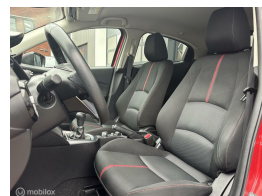

Mazda 2 1.5 Skyactiv-G GT-M

€0,00

Marge

Kenteken	Z504JH
Brandstof	Benzine
Bouwjaar	2015
Tellerstand	119975 KM
Carrosserie	Hatchback
Transmissie	Handgeschakeld
Wegenbelasting	€ 88 - 95 per kwartaal
Kleur	Rood
Kleur interieur	zwart
Aantal deuren	5
Aantal zitplaatsen	5
Aantal cilinders	4
Cilinderinhoud	1496cc
Vermogen	66kW / 90pk
Aandrijving	Voorwielaandrijving
Gem. verbruik	4.5l / 100km
Gewicht	945kg
Topsnelheid	183km
Koppel	148nm
Max toeren p/m	6000