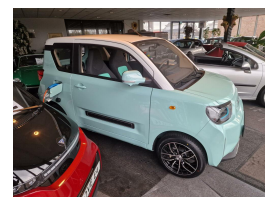

BAW PONY EV ELECTR. VOERTUIG EV

€13.225,00

Excl. BTW

Brandstof	Elektrisch
Bouwjaar	2024
Tellerstand	2 KM
Carrosserie	Hatchback
Transmissie	Automaat
Aantal deuren	3
Aantal zitplaatsen	2
Aandrijving	Voorwielaandrijving
Gewicht	600kg

Selectie van opties en accessoires

- Airco
- Anti Blokkeer Systeem
- Bestuurdersairbag
- Buitenspiegel rechts
- Buitenspiegels elektrisch verstelbaar
- Centrale vergrendeling
- Elektrische ramen voor
- Getint glas
- Metaalkleur
- Park Distance Control
- Radio-CD/MP3 speler
- Stuurbekrachtiging
- Stuurwiel multifunctioneel
- 13 inch LM velgen set € 645,-
- 360 graden CAMERA
- HANDSFREE BELLEN