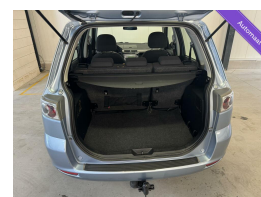

# Mazda 2 1.4 Exclusive

€3.950,00

Marge

Kenteken	71XFJK
Brandstof	Benzine
Bouwjaar	2007
Tellerstand	165183 KM
Carrosserie	MPV
Transmissie	Automaat
Wegenbelasting	€ 113 - 123 per kwartaal
Kleur	Blauw
Aantal deuren	5
Aantal zitplaatsen	5
Aantal cilinders	4
Cilinderinhoud	1388cc
Vermogen	59kW / 80pk
Aandrijving	Voorwielaandrijving
Gem. verbruik	6.4l / 100km
Gewicht	1030kg
Topsnelheid	164km
Koppel	124nm
Max toeren p/m	5700