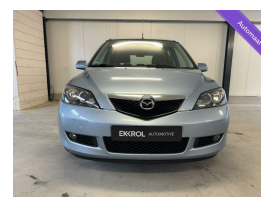

# Mazda 2 1.4 Exclusive

€3.950,00

Marge

Kenteken	71XFJK
Brandstof	Benzine
Bouwjaar	2007
Tellerstand	165183 KM
Carrosserie	MPV
Transmissie	Automaat
Wegenbelasting	€ 113 - 123 per kwartaal
Kleur	Blauw
Aantal deuren	5
Aantal zitplaatsen	5
Aantal cilinders	4
Cilinderinhoud	1388cc
Vermogen	59kW / 80pk
Aandrijving	Voorwielaandrijving
Gem. verbruik	6.4l / 100km
Gewicht	1030kg
Topsnelheid	164km
Koppel	124nm
Max toeren p/m	5700