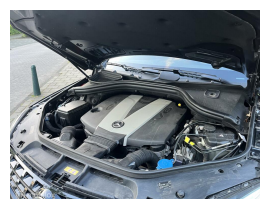

Mercedes M-klasse 350 BlueTEC

€21.500,00

Marge

RB Automobielen

Kenteken	KN370J
Brandstof	Diesel
Bouwjaar	2013
Tellerstand	190688 KM
Carrosserie	SUV
Transmissie	Automaat
Wegenbelasting	€ 733 - 770 per kwartaal
Kleur	Zwart
Kleur interieur	bruin
Aantal deuren	5
Aantal zitplaatsen	5
Aantal cilinders	6
Cilinderinhoud	2987cc
Vermogen	190kW / 259pk
Aandrijving	Vierwielaandrijving
Gem. verbruik	7.4l / 100km
Gewicht	2075kg
Topsnelheid	224km
Koppel	620nm
Max toeren p/m	3600