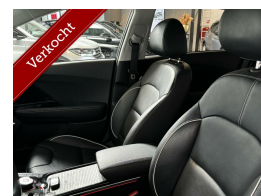

Kia e-Niro ExecutiveLine 64 kWh

€22.950,00

Marge

Kenteken	P665DH
Brandstof	Elektrisch
Bouwjaar	2021
Tellerstand	92841 KM
Carrosserie	SUV
Transmissie	Automaat
Kleur	Zwart
Aantal deuren	5
Aantal zitplaatsen	5
Vermogen	150kW / 204pk
Aandrijving	Voorwielaandrijving
Gewicht	1712kg
Topsnelheid	167km
Koppel	395nm