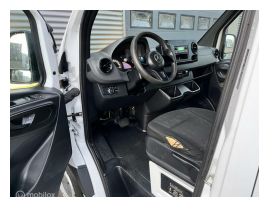

# Mercedes Sprinter bestel 316 2.2 CDI L2H1 DUBBELCABINE / AUTOMAAT

€18.250,00

Excl. BTW

RVR  
automobielen

Kenteken	V975VH
Brandstof	Diesel
Bouwjaar	2019
Tellerstand	250141 KM
Carrosserie	Bestel
Transmissie	Automaat
Wegenbelasting	€ 212 per kwartaal
Kleur	Wit
Kleur interieur	zwart
Aantal deuren	5
Aantal zitplaatsen	6
Aantal cilinders	4
Cilinderinhoud	2143cc
Vermogen	120kW / 163pk
Aandrijving	Achterwielaandrijving
Gem. verbruik	7.7l / 100km
Gewicht	2276kg

## Selectie van opties en accessoires

- Elektrische ramen voor
- Boordcomputer
- Regensensor
- Airco
- Bestuurdersairbag
- Zijschuifdeur rechts
- Warmtewerend glas
- Passagiersstoel in hoogte verstelbaar
- Alarm klasse 1(startblokkering)
- Buitenspiegels elektrisch verstel- en verwarmbaar
- Centrale vergrendeling met afstandsbediening
- Bestuurdersstoel in hoogte verstelbaar
- Stuur verstelbaar
- Bandenspanningscontrolesysteem
- Start/stop systeem
- Rijstrooksensor
- Armsteun voor
- Dimlichten automatisch
- Tachograaf
- Tussenschot volledig
- Buitenspiegels elektrisch inklapbaar
- Stuurwiel multifunctioneel
- Dodehoek detectie
- Hill hold functie
- Vermoeidheids herkenning
- Zijwind assistent
- GVW teruggekeurd
- Keyless start
- Anti Blokkeer Systeem
- Middenarmsteun voor
- Trekhaak
- Houten vloer in laadruimte