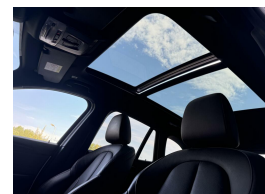

BMW X1 sDrive20i High Executive PANO*HUD*ADAPTIVE CRUISE*SPORTSTOEL

€21.900,00

Marge

Kenteken	JZ274R
Brandstof	Benzine
Bouwjaar	2016
Tellerstand	152578 KM
Carrosserie	SUV
Transmissie	Automaat
Wegenbelasting	€ 241 - 264 per kwartaal
Kleur	Wit
Kleur interieur	bruin
Aantal deuren	5
Aantal zitplaatsen	5
Aantal cilinders	4
Cilinderinhoud	1998cc
Vermogen	141kW / 192pk
Aandrijving	Voorwielaandrijving
Gem. verbruik	6l / 100km
Gewicht	1460kg
Topsnelheid	225km
Koppel	280nm
Max toeren p/m	5000