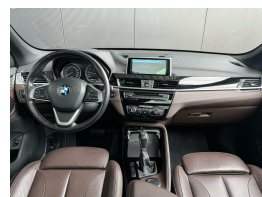

BMW X1 sDrive20i High Executive PANO*HUD*ADAPTIVE CRUISE*SPORTSTOEL

€21.900,00

Marge

Kenteken	JZ274R
Brandstof	Benzine
Bouwjaar	2016
Tellerstand	152578 KM
Carrosserie	SUV
Transmissie	Automaat
Wegenbelasting	€ 241 - 264 per kwartaal
Kleur	Wit
Kleur interieur	bruin
Aantal deuren	5
Aantal zitplaatsen	5
Aantal cilinders	4
Cilinderinhoud	1998cc
Vermogen	141kW / 192pk
Aandrijving	Voorwielaandrijving
Gem. verbruik	6l / 100km
Gewicht	1460kg
Topsnelheid	225km
Koppel	280nm
Max toeren p/m	5000