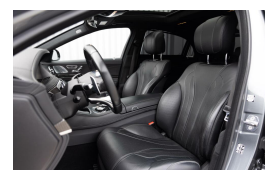

# Mercedes S-klasse 400d 4Matic Lang

€79.800,00

Incl. BTW

**Eeltje Talstra**  
Karren met klasse

Kenteken	XH506L
Brandstof	Diesel
Bouwjaar	2019
Tellerstand	73320 KM
Carrosserie	Sedan
Transmissie	Automaat
Wegenbelasting	€ 691 - 726 per kwartaal
Kleur	Grijs
Kleur interieur	zwart
Aantal deuren	4
Aantal zitplaatsen	5
Aantal cilinders	6
Cilinderinhoud	2925cc
Vermogen	250kW / 341pk
Aandrijving	Vierwielaandrijving
Gem. verbruik	6.1l / 100km
Gewicht	2005kg
Topsnelheid	250km
Koppel	700nm