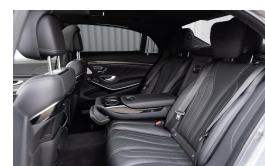

# Mercedes S-klasse 400d 4Matic Lang

€79.800,00

Incl. BTW

**Eeltje Talstra**  
Karren met klasse

Kenteken	XH506L
Brandstof	Diesel
Bouwjaar	2019
Tellerstand	73320 KM
Carrosserie	Sedan
Transmissie	Automaat
Wegenbelasting	€ 691 - 726 per kwartaal
Kleur	Grijs
Kleur interieur	zwart
Aantal deuren	4
Aantal zitplaatsen	5
Aantal cilinders	6
Cilinderinhoud	2925cc
Vermogen	250kW / 341pk
Aandrijving	Vierwielaandrijving
Gem. verbruik	6.1l / 100km
Gewicht	2005kg
Topsnelheid	250km
Koppel	700nm