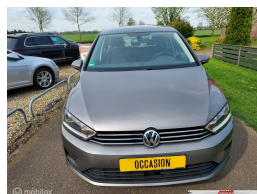

# Volkswagen Golf Sportsvan 1.4 TSI Highline

Marge

|                    |                          |
|--------------------|--------------------------|
| Kenteken           | PX249X                   |
| Brandstof          | Benzine                  |
| Bouwjaar           | 2014                     |
| Tellerstand        | 143308 KM                |
| Carrosserie        | MPV                      |
| Transmissie        | Automaat                 |
| Wegenbelasting     | € 190 - 207 per kwartaal |
| Kleur              | Grijs                    |
| Aantal deuren      | 5                        |
| Aantal zitplaatsen | 5                        |
| Aantal cilinders   | 4                        |
| Cilinderinhoud     | 1390cc                   |
| Vermogen           | 92kW / 125pk             |
| Aandrijving        | Voorwielaandrijving      |
| Gem. verbruik      | 5.2l / 100km             |
| Gewicht            | 1283kg                   |
| Topsnelheid        | 200km                    |
| Koppel             | 200nm                    |
| Max toeren p/m     | 5000                     |