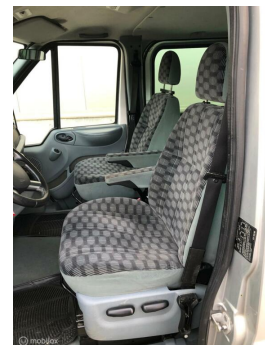

# Ford Transit 280M 2.2 TDCI DC AC L2H1 EURO 5 2 SCHUIFDEUREN

€7.500,00

Marge

Brandstof	Diesel
Bouwjaar	2011
Tellerstand	270917 KM
Carrosserie	Bestel
Transmissie	Handgeschakeld
Wegenbelasting	€ 166 per kwartaal
Kleur	Zilver
Kleur interieur	grijs
Aantal deuren	6
Aantal zitplaatsen	5
Aantal cilinders	4
Cilinderinhoud	2198cc
Vermogen	85kW / 116pk
Gewicht	1830kg

## Selectie van opties en accessoires

- Zijschuifdeur rechts
- Airco
- Zijschuifdeur links

Interesse? Bel met **+31**  
**(0)654310101**

Bimex Auto's  
Edisonweg 17  
6101XJ Echt