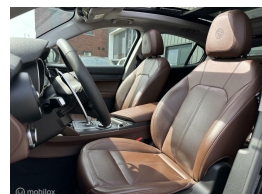

Alfa Romeo Stelvio 2.0 T AWD Super Corporate Edition

€0,00

Incl. BTW

Kenteken	Z002KB
Brandstof	Benzine
Bouwjaar	2018
Tellerstand	62275 KM
Carrosserie	SUV
Transmissie	Automaat
Wegenbelasting	€ 267 - 292 per kwartaal
Kleur	Zwart
Kleur interieur	bruin
Aantal deuren	5
Aantal zitplaatsen	5
Aantal cilinders	4
Cilinderinhoud	1995cc
Vermogen	147kW / 200pk
Aandrijving	Vierwielaandrijving
Gem. verbruik	7l / 100km
Gewicht	1635kg
Topsnelheid	215km
Koppel	330nm
Max toeren p/m	4500

Selectie van opties en accessoires

- Elektrische ramen voor
- Cruise control
- Mistlampen voor
- Koplampreiniging
- Regensensor
- Lederen stuurwiel
- Buitenspiegels in carrosseriekleur
- Anti Blokkeer Systeem
- Anti doorSlip Regeling
- Bestuurdersairbag
- Zij airbag(s) voor
- Hoofd airbag(s) voor
- Radio
- Elektrische ramen achter
- Passagiersstoel in hoogte verstelbaar
- Passagiersairbag
- Alarm klasse 1 (startblokkering)
- Airco (automatisch)
- Bestuurdersstoel in hoogte verstelbaar
- Stuur verstelbaar
- Brake Assist System
- Bandenspanningscontrolesysteem
- Achterruitwisser
- Achteruitrijcamera
- Adaptief demping systeem
- Airco
- Audio installatie premium
- Binnenspiegel automatisch dimmend
- Buitenspiegel rechts
- Buitenspiegels verwarmbaar
- Centrale vergrendeling
- Dodehoek detectie
- Elektrisch glazen panoramadak
- Elektrische ramen voor en achter
- Extra getint glas achter
- Getint glas
- Glazen schuifdak
- Houtafwerking interieur
- Isofix bevestiging voor kinderzitjes
- Keyless start
- Lederen bekleding
- Lederen interieur
- Lederen sportstoelen