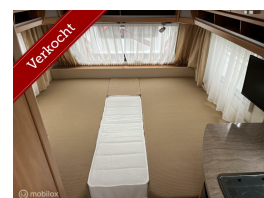

Dethleffs 470 ER Camper Dakluifel, Mover, Satelliet

€1,00

Marge

Kenteken 15wkt6

Bouwjaar 2014

Gewicht 1155kg

Selectie van opties en accessoires

Interesse? Bel met **0651753531**