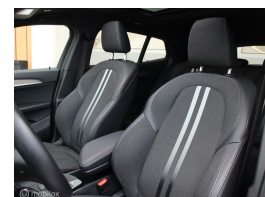

BMW X2 xDrive25e High Executive

€32.940,00

Incl. BTW

Kenteken	Z-519-BG
Brandstof	Hybride (Elektrisch/Benzine)
Bouwjaar	2021
Tellerstand	44847 KM
Carrosserie	SUV
Transmissie	Automaat
Kleur	Zwart
Kleur interieur	zwart
Aantal deuren	5
Aantal zitplaatsen	5
Aantal cilinders	3
Cilinderinhoud	1499cc
Vermogen	162kW / 221pk
Aandrijving	Vierwielaandrijving
Gem. verbruik	1.7l / 100km
Gewicht	1705kg
Topsnelheid	195km
Koppel	220nm
Max toeren p/m	5000