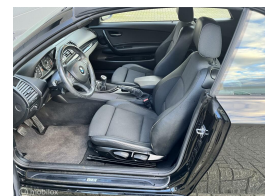

# BMW 1-serie Cabrio 118i

€6.950,00

Marge

RVR  
automobielen

Brandstof	<b>Benzine</b>
Bouwjaar	<b>2009</b>
Tellerstand	<b>114885 KM</b>
Carrosserie	<b>Cabrio</b>
Transmissie	<b>Handgeschakeld</b>
Kleur	<b>Zwart</b>
Kleur interieur	<b>zwart</b>
Aantal deuren	<b>2</b>
Aantal zitplaatsen	<b>4</b>
Aantal cilinders	<b>4</b>
Cilinderinhoud	<b>1995cc</b>
Vermogen	<b>105kW / 143pk</b>
Aandrijving	<b>Achterwielaandrijving</b>
Gem. verbruik	<b>6.5l / 100km</b>
Gewicht	<b>1395kg</b>
Topsnelheid	<b>210km</b>
Koppel	<b>190nm</b>
Max toeren p/m	<b>6000</b>