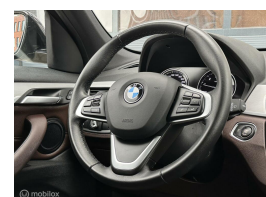

# BMW X1 xDrive20i High Executive Edition

€0,00

Marge

|                    |                          |
|--------------------|--------------------------|
| Kenteken           | Z678GT                   |
| Brandstof          | Benzine                  |
| Bouwjaar           | 2019                     |
| Tellerstand        | 65275 KM                 |
| Carrosserie        | SUV                      |
| Transmissie        | Automaat                 |
| Wegenbelasting     | € 241 - 264 per kwartaal |
| Kleur              | Grijs                    |
| Kleur interieur    | bruin                    |
| Aantal deuren      | 5                        |
| Aantal zitplaatsen | 5                        |
| Aantal cilinders   | 4                        |
| Cilinderinhoud     | 1998cc                   |
| Vermogen           | 141kW / 192pk            |
| Aandrijving        | Vierwielaandrijving      |
| Gem. verbruik      | 6.7l / 100km             |
| Gewicht            | 1545kg                   |
| Topsnelheid        | 223km                    |
| Koppel             | 280nm                    |
| Max toeren p/m     | 5000                     |