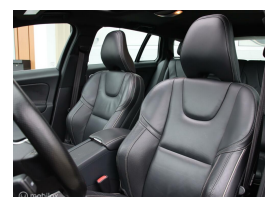

Volvo V60 2.4 D6 Twin Engine R-Design

€9.940,00

Marge

Kenteken	GL867D
Brandstof	Hybride (Elektrisch/Diesel)
Bouwjaar	2015
Tellerstand	335909 KM
Carrosserie	Station
Transmissie	Automaat
Wegenbelasting	€ 325 - 341 per kwartaal
Kleur	Zwart
Kleur interieur	zwart
Aantal deuren	5
Aantal zitplaatsen	5
Aantal cilinders	5
Cilinderinhoud	2400cc
Vermogen	162kW / 221pk
Aandrijving	Vierwielaandrijving
Gem. verbruik	1.8l / 100km
Gewicht	1880kg
Topsnelheid	230km
Koppel	440nm
Max toeren p/m	4000