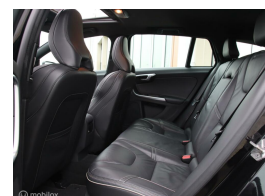

Volvo V60 2.4 D6 Twin Engine R-Design

€9.940,00

Marge

Kenteken	GL867D
Brandstof	Hybride (Elektrisch/Diesel)
Bouwjaar	2015
Tellerstand	335909 KM
Carrosserie	Station
Transmissie	Automaat
Wegenbelasting	€ 325 - 341 per kwartaal
Kleur	Zwart
Kleur interieur	zwart
Aantal deuren	5
Aantal zitplaatsen	5
Aantal cilinders	5
Cilinderinhoud	2400cc
Vermogen	162kW / 221pk
Aandrijving	Vierwielaandrijving
Gem. verbruik	1.8l / 100km
Gewicht	1880kg
Topsnelheid	230km
Koppel	440nm
Max toeren p/m	4000