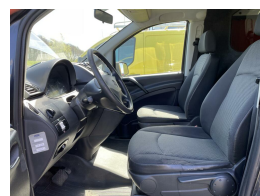

Mercedes Vito 113 CDI Lang marge 136 PK Automaat 4 WD Camperombouw

€8.945,00

Marge

Kenteken	6VZD02
Brandstof	Diesel
Bouwjaar	2013
Tellerstand	184084 KM
Carrosserie	Bestel
Transmissie	Automaat
Wegenbelasting	€ 183 per kwartaal
Kleur	Antraciet
Aantal deuren	4
Aantal zitplaatsen	3
Aantal cilinders	4
Cilinderinhoud	2143cc
Vermogen	100kW / 136pk
Gem. verbruik	8.9l / 100km
Gewicht	1952kg
Topsnelheid	176km

Selectie van opties en accessoires

- Elektrische ramen voor
- Mistlampen voor
- Anti Blokkeer Systeem
- Anti doorSlip Regeling
- Bestuurdersairbag
- Zijschuifdeur rechts
- Passagiersstoel in hoogte verstelbaar
- Alarm klasse 1 (startblokkering)
- Buitenspiegels elektrisch verstel- en verwarmbaar
- Centrale vergrendeling met afstandsbediening
- Bestuurdersstoel in hoogte verstelbaar
- Stuur verstelbaar
- Brake Assist System
- Elektronisch Stabiliteits Programma
- Elektronische remkrachtverdeling
- Achterklep met ruit
- Trekhaak
- Metaalkleur
- Bullbar